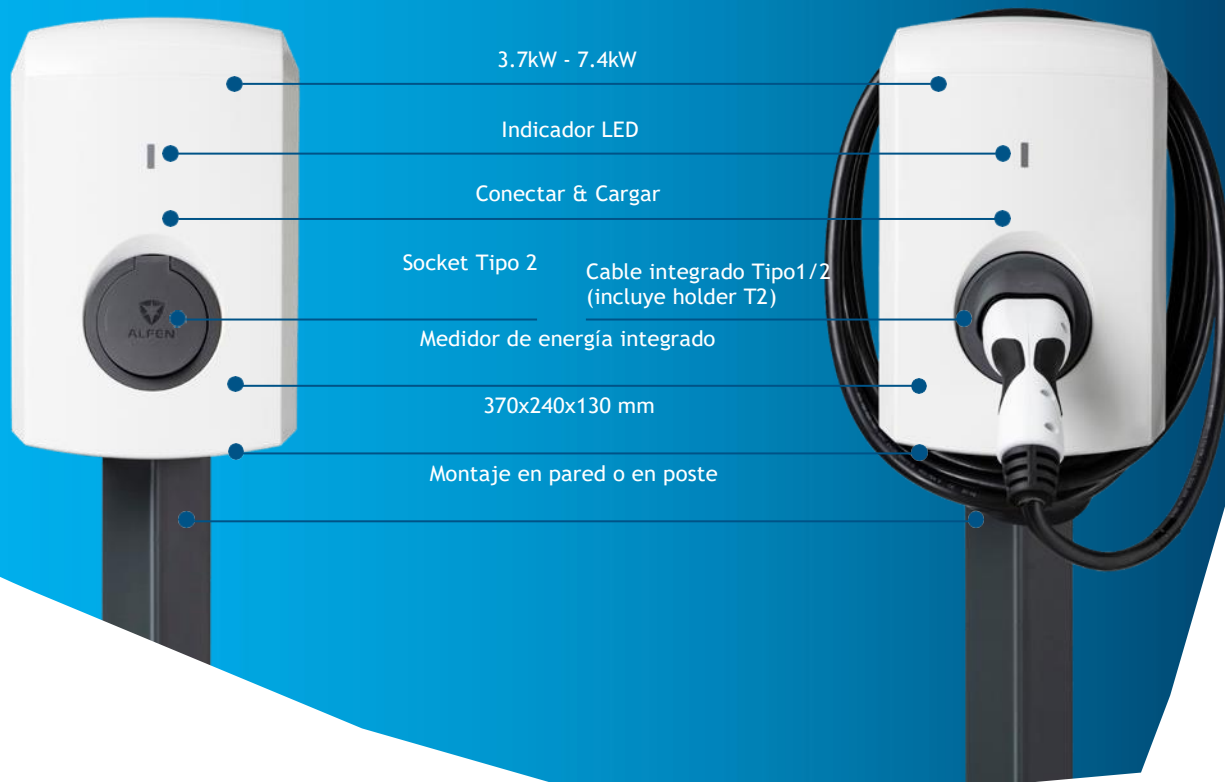

Eve Mini Basic

Cargador inteligente, compacto y económico para uso doméstico

El EFIMOB Eve Mini Basic ha sido diseñado específicamente para uso doméstico ofreciendo funcionalidades avanzadas a un precio ajustado. Su socket de 3.7kW - 7.4kW está albergado en una envolvente compacta de policarbonato ligera y duradera por igual. La estación de recarga se puede instalar en un poste o directamente sobre la pared. Disponible también en versión con cable integrado y sujeción para el conector.

Diseñada para ser utilizada en un entorno doméstico, la estación de recarga emplea un indicador LED para mostrar el estado de la carga. Estadísticas de uso disponibles en equipos con conexión a internet.

Eve Mini Basic

La estación de carga

Funcionalidades avanzadas a bajo coste

Conexión a internet disponible a través de cableado ethernet. Permite comunicación y recepción de comandos de otras tecnologías inteligentes basadas en el protocolo OCPP.

Sistema de gestión

El Eve mini Basic puede conectarse con el sistema de gestión de EFIMOB o con cualquier otro sistema de gestión que siga el protocolo OCPP para registro de los consumos de energía, consulta del histórico de transacciones, diagnósticos remotos y actualizaciones.